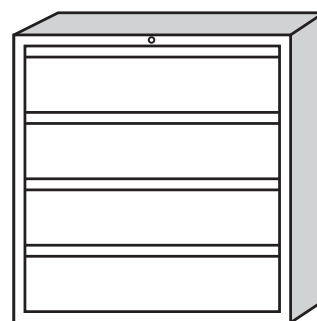

FICHEROS ESPECIALES CON GUIAS TELESCOPICAS

Código	Denominación	Medidas	P.V.P. €
FA 253 RA	FCH-3C Para radiografías de 370x445 C/ guías telescópicas.	1.310 x 545 x 700	509,22
FA 255 1CF	FCH-5C 1 CALLE 210 x 265	1.310 x 365 x 700	567,60
FA 256 1CF	FCH-6C 1 CALLE 170 x 265	1.310 x 365 x 700	643,14
FA 256 2CF	FCH-6C 2 CALLES 170 x 220	1.310 x 550 x 700	714,59

ARCHIVADORES HORIZONTALES

FA 250-2

FA 250-3

FA 250-4

Código	Denominación	Medidas			P.V.P. €
		ALTO	x ANCHO	x FONDO	
FA 250-2 125	ARCHIVADOR C/2 Bastidores telescópicos. C/3 filas de carpetas. C/Antivuelco	730	x 1.250	x 420	467,85
FA 250-2 90	ARCHIVADOR C/2 Bastidores telescópicos. C/2 filas de carpetas. C/Antivuelco.	730	x 872	x 420	424,98
FA 250-3 125	ARCHIVADOR C/3 Bastidores telescópicos. C/3 filas de carpetas. C/Antivuelco	1.043	x 1.250	x 420	589,56
FA 250-3 90	ARCHIVADOR C/3 Bastidores telescópicos. C/2 filas de carpetas. C/Antivuelco	1.043	x 872	x 420	533,76
FA 250-4 125	ARCHIVADOR C/4 Bastidores telescópicos. C/3 filas de carpetas. C/Antivuelco	1.356	x 1.250	x 420	731,98
FA 250-4 90	ARCHIVADOR C/4 Bastidores telescópicos. C/2 filas de carpetas. C/Antivuelco	1.356	x 872	x 420	661,63

ARCHIVADORES PARA PLANOS

FA DIN - A0; A1...

Código	Denominación	Medidas			P.V.P. €
		ALTO	x ANCHO	x FONDO	
FA DIN-A-0	Archivador de planos DIN-A0 de 5 Cajones. 1.180 x 840	420	x 1.400	x 990	830,79
FA DIN-A0Z	Zócalo para Archivador de Planos DIN-A0. 120 mm. altura				72,27
FA DIN-A1	Archivador de planos DIN-A1 de 5 Cajones. 840 x 590	420	x 1.060	x 740	651,37
FA DIN-A1Z	Zócalo para Archivador de Planos DIN-A1. 120 mm. altura				59,73