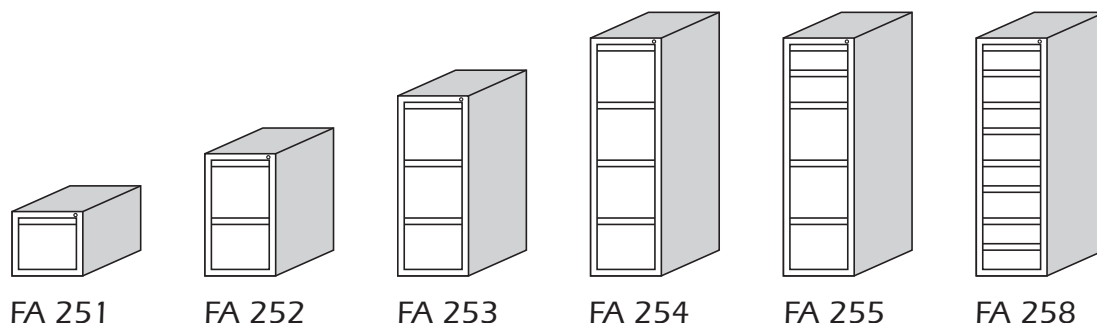

FICHEROS DE CORREDERAS

Código	Denominación	Medidas			P.V.P. €
		ALTO	x ANCHO	x FONDO	
FA 201	FCH-1C Folio/Din-A4	398	x 445	x 700	114,02
FA 202	FCH-2C Folio/Din-A4	702	x 445	x 700	181,33
FA 203	FCH-3C Folio/Din-A4	1.006	x 445	x 700	241,64
FA 204	FCH-4C Folio/Din-A4 Opcional: con frentes de madera incremento de 18,58€ P.V.P cajón	1.310	x 445	x 700	275,35
FA 205	FCH-5C: 2C Fichas de 120 x 170; 3C Folio/Din-A4	1.310	x 445	x 700	326,97
FA 206	FCH-6C: 4C Fichas de 120 x 170; 2C Folio/Din-A4	1.310	x 445	x 700	378,86
FA 207	FCH-7C: 6C Fichas de 120 x 170; 1C Folio/Din-A4	1.310	x 445	x 700	429,41
FA 208	FCH-8C Fichas de 120 x 170	1.310	x 445	x 700	464,97

CON CAJA DE SEGURIDAD

Código	Denominación	Medidas			P.V.P. €
		ALTO	x ANCHO	x FONDO	
FA 204 CAJ.SE	FCH-4C Folio/Din-A4 Con Caja de Seguridad Mod E32-300 Medidas interiores caja 265 x 335 x 260 Medidas exteriores caja 290 x 360 x 300	1.310	x 445	x 700	724,59

FICHEROS ESPECIALES

FA 203 RA FA 205 1CF FA 206 1CF

Código	Denominación	Medidas			P.V.P. €
		ALTO	x ANCHO	x FONDO	
FA 203 RA	FCH-3C Para radiografías de 370 x 445 C/ doble guía	1.310	x 545	x 700	471,72
FA 205 1CF	FCH-5C 1 CALLE 210 X 265	1.310	x 360	x 700	409,48
FA 206 1CF	FCH-6C 1 CALLE 170 X 265	1.310	x 360	x 700	461,70
FA 206 2CF	FCH-6C 2 CALLES 170 X 220	1.310	x 550	x 700	533,69

FICHEROS CON GUIAS TELESCOPICAS

Código	Denominación	Medidas			P.V.P. €
		ALTO	x ANCHO	x FONDO	
FA 251	FCH-1C Folio/Din-A4	398	x 450	x 700	150,09
FA 252	FCH-2C Folio/Din-A4	702	x 450	x 700	245,99
FA 253	FCH-3C Folio/Din-A4	1.006	x 450	x 700	338,86
FA 254	FCH-4C Folio/Din-A4 Opcional: con frentes de madera incremento de 18,58€ PVP cajón	1.310	x 450	x 700	407,45
FA 255	FCH-5C: 2C Fichas de 120 x 170; 3C Folio/Din-A4	1.310	x 450	x 700	493,07
FA 256	FCH-6C: 4C Fichas de 120 x 170; 2C Folio/Din-A4	1.310	x 450	x 700	579,12
FA 257	FCH-7C: 6C Fichas de 120 x 170; 1C Folio/Din-A4	1.310	x 450	x 700	653,72
FA 258	FCH-8C Fichas de 120 x 170	1.310	x 450	x 700	722,11