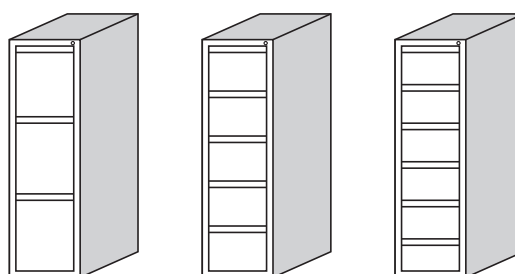

FICHEROS ESPECIALES

FA 203 RA   FA 205 1CF   FA 206 1CF

Código	Denominación	Medidas			P.V.P. €
		ALTO	x ANCHO	x FONDO	
FA 203 RA	FCH-3C Para radiografías de 370 x 445 C/ doble guía	1.310	x 545	x 700	471,72
FA 205 1CF	FCH-5C 1 CALLE 210 X 265	1.310	x 360	x 700	409,48
FA 206 1CF	FCH-6C 1 CALLE 170 X 265	1.310	x 360	x 700	461,70
FA 206 2CF	FCH-6C 2 CALLES 170 X 220	1.310	x 550	x 700	533,69