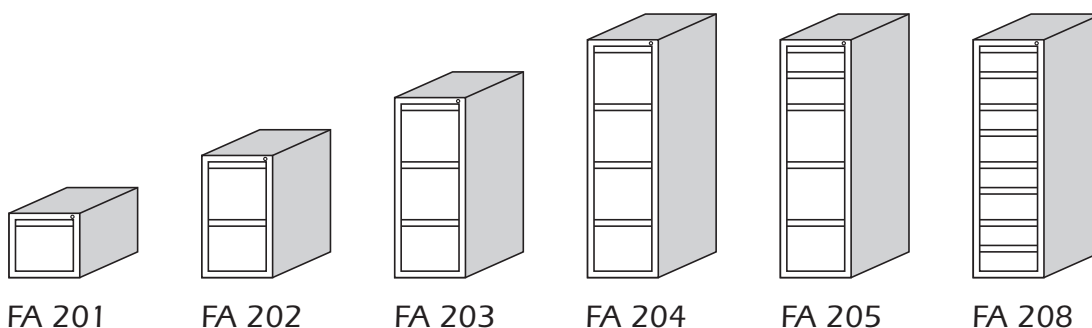

FICHEROS DE CORREDERAS

Código	Denominación	Medidas			P.V.P. €
		ALTO	x ANCHO	x FONDO	
FA 201	FCH-1C Folio/Din-A4	398	x 445	x 700	114,02
FA 202	FCH-2C Folio/Din-A4	702	x 445	x 700	181,33
FA 203	FCH-3C Folio/Din-A4	1.006	x 445	x 700	241,64
FA 204	FCH-4C Folio/Din-A4 Opcional: con frentes de madera incremento de 18,58€ P.V.P cajón	1.310	x 445	x 700	275,35
FA 205	FCH-5C: 2C Fichas de 120 x 170; 3C Folio/Din-A4	1.310	x 445	x 700	326,97
FA 206	FCH-6C: 4C Fichas de 120 x 170; 2C Folio/Din-A4	1.310	x 445	x 700	378,86
FA 207	FCH-7C: 6C Fichas de 120 x 170; 1C Folio/Din-A4	1.310	x 445	x 700	429,41
FA 208	FCH-8C Fichas de 120 x 170	1.310	x 445	x 700	464,97

CON CAJA DE SEGURIDAD

Código	Denominación	Medidas			P.V.P. €
		ALTO	x ANCHO	x FONDO	
FA 204 CAJ.SE	FCH-4C Folio/Din-A4 Con Caja de Seguridad Mod E32-300 Medidas interiores caja 265 x 335 x 260 Medidas exteriores caja 290 x 360 x 300	1.310	x 445	x 700	724,59

FICHEROS CON GUIAS TELESCOPICAS

Código	Denominación	Medidas			P.V.P. €
		ALTO	x ANCHO	x FONDO	
FA 251	FCH-1C Folio/Din-A4	398	x 450	x 700	150,09
FA 252	FCH-2C Folio/Din-A4	702	x 450	x 700	245,99
FA 253	FCH-3C Folio/Din-A4	1.006	x 450	x 700	338,86
FA 254	FCH-4C Folio/Din-A4 Opcional: con frentes de madera incremento de 18,58€ PVP cajón	1.310	x 450	x 700	407,45
FA 255	FCH-5C: 2C Fichas de 120 x 170; 3C Folio/Din-A4	1.310	x 450	x 700	493,07
FA 256	FCH-6C: 4C Fichas de 120 x 170; 2C Folio/Din-A4	1.310	x 450	x 700	579,12
FA 257	FCH-7C: 6C Fichas de 120 x 170; 1C Folio/Din-A4	1.310	x 450	x 700	653,72
FA 258	FCH-8C Fichas de 120 x 170	1.310	x 450	x 700	722,11