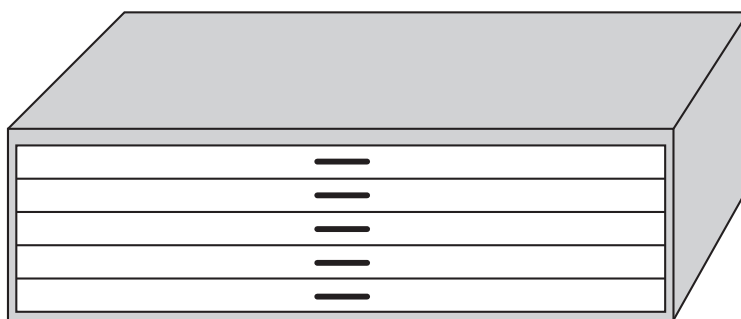

ARCHIVADORES HORIZONTALES

FA 250-2

FA 250-3

FA 250-4

Código	Denominación	Medidas			P.V.P. €
		ALTO	x ANCHO	x FONDO	
FA 250-2 125	ARCHIVADOR C/2 Bastidores telescópicos. C/3 filas de carpetas. C/Antivuelco	730	x 1.250	x 420	467,85
FA 250-2 90	ARCHIVADOR C/2 Bastidores telescópicos. C/2 filas de carpetas. C/Antivuelco.	730	x 872	x 420	424,98
FA 250-3 125	ARCHIVADOR C/3 Bastidores telescópicos. C/3 filas de carpetas. C/Antivuelco	1.043	x 1.250	x 420	589,56
FA 250-3 90	ARCHIVADOR C/3 Bastidores telescópicos. C/2 filas de carpetas. C/Antivuelco	1.043	x 872	x 420	533,76
FA 250-4 125	ARCHIVADOR C/4 Bastidores telescópicos. C/3 filas de carpetas. C/Antivuelco	1.356	x 1.250	x 420	731,98
FA 250-4 90	ARCHIVADOR C/4 Bastidores telescópicos. C/2 filas de carpetas. C/Antivuelco	1.356	x 872	x 420	661,63

ARCHIVADORES PARA PLANOS

FA DIN - A0; A1...

Código	Denominación	Medidas			P.V.P. €
		ALTO	x ANCHO	x FONDO	
FA DIN-A-0	Archivador de planos DIN-A0 de 5 Cajones. 1.180 x 840	420	x 1.400	x 990	830,79
FA DIN-A0Z	Zócalo para Archivador de Planos DIN-A0. 120 mm. altura				72,27
FA DIN-A1	Archivador de planos DIN-A1 de 5 Cajones. 840 x 590	420	x 1.060	x 740	651,37
FA DIN-A1Z	Zócalo para Archivador de Planos DIN-A1. 120 mm. altura				59,73