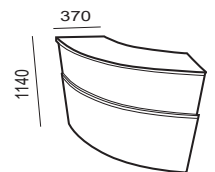

Angulo 90 ° / Angle 90 °

Cód / Code	P.V.P	Packing
M 611 _ _ _ _	416.44 €	54,2 kg Vol. 0,173 m³ Nº bultos:5