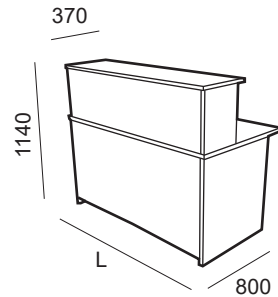

estructuras o todo su color , o :

gris aluminio (69) grafito (62)

Ejemplo:

Mostrador 1200 faldón de melamina blanca : **M 600 68 --** estructura BLANCA: **M 600 68 68**

Banque d'accueil 1200 droit blanc voile de fond mélaminé :M **600 68 --** structure Aluminium : **M 600 68 67**

Mostrador 800 / Banque P= 800mm.

Cód / Code	Faldón / Voile de fond	P.V.P	Packing
M 600 _ _ _ _	laminado	209,24 €	68,8 kg Vol. 0,182 m ³ L=1200 Nº bultos:5
M 601 _ _ _ _	metálico	291.63 €	
M 602 _ _ _ _	laminado	223,67 €	75,4 kg Vol. 0,210 m ³ L=1400 Nº bultos:5
M 603 _ _ _ _	metálico	310.34 €	
M 604 _ _ _ _	laminado	238,73 €	82,7 kg Vol. 0,210 m ³ L=1600 Nº bultos:5
M 605 _ _ _ _	metálico	329.71 €	
M 606 _ _ _ _	laminado	259,93 €	89,9 kg Vol. 0,252 m ³ L=1800 Nº bultos:5
M 607 _ _ _ _	metálico	369.54 €	
M 608 _ _ _ _	laminado	277,71 €	97,9 kg Vol. 0,280 m ³ L=2000 Nº bultos:5
M 609 _ _ _ _	metálico	392.87 €	