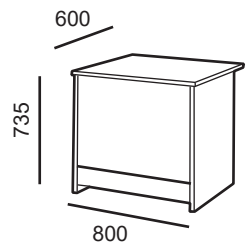

Módulo de 80 / Module 80 .

Cód / Code	P.V.P	Packing
M 712 _ _ _ _	130,00 €	48,4 kg Vol. 0,140 m³ Nº bultos:4
M 714 _ _ _ _	147,00 €	48,4 kg Vol. 0,140 m³ Nº bultos:4