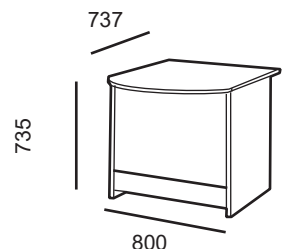

Módulo de 80 / Module 80 .

Cód / Code	P.V.P	Packing
M 712 _ _ _ _	130,00 €	48,4 kg Vol. 0,140 m³ Nº bultos:4
M 714 _ _ _ _	147,00 €	48,4 kg Vol. 0,140 m³ Nº bultos:4