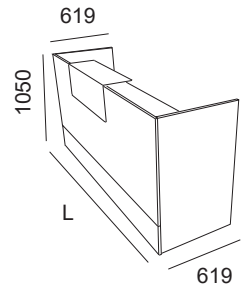

Colores de melamina / Finitions mélaminé

Chapa / Tôle

Zócalo / Socle

Ejemplo

Mostrador 1200 x 600 x 19 tapa , frontal y costados color roble , chapa en blanco zócalo en blanco. en gris aluminio. Código :

M 700 60 2 68

Mostrador 600 / Banque P= 600mm.

Cód / Code	P.V.P	Packing
M 700 _ _ _ _	163.20 €	68,8 kg Vol. 0,182 m ³ L=1200 Nº bultos:5
M 702 _ _ _ _	193.80 €	75,4 kg Vol. 0,210 m ³ L=1400 Nº bultos:5
M 704 _ _ _ _	212.16 €	82,7 kg Vol. 0,210 m ³ L=1600 Nº bultos:5
M 706 _ _ _ _	272,34 €	89,9 kg Vol. 0,252 m ³ L=1800 Nº bultos:5
M 708 _ _ _ _	326.40 €	97,9 kg Vol. 0,280 m ³ L=2000 Nº bultos:5