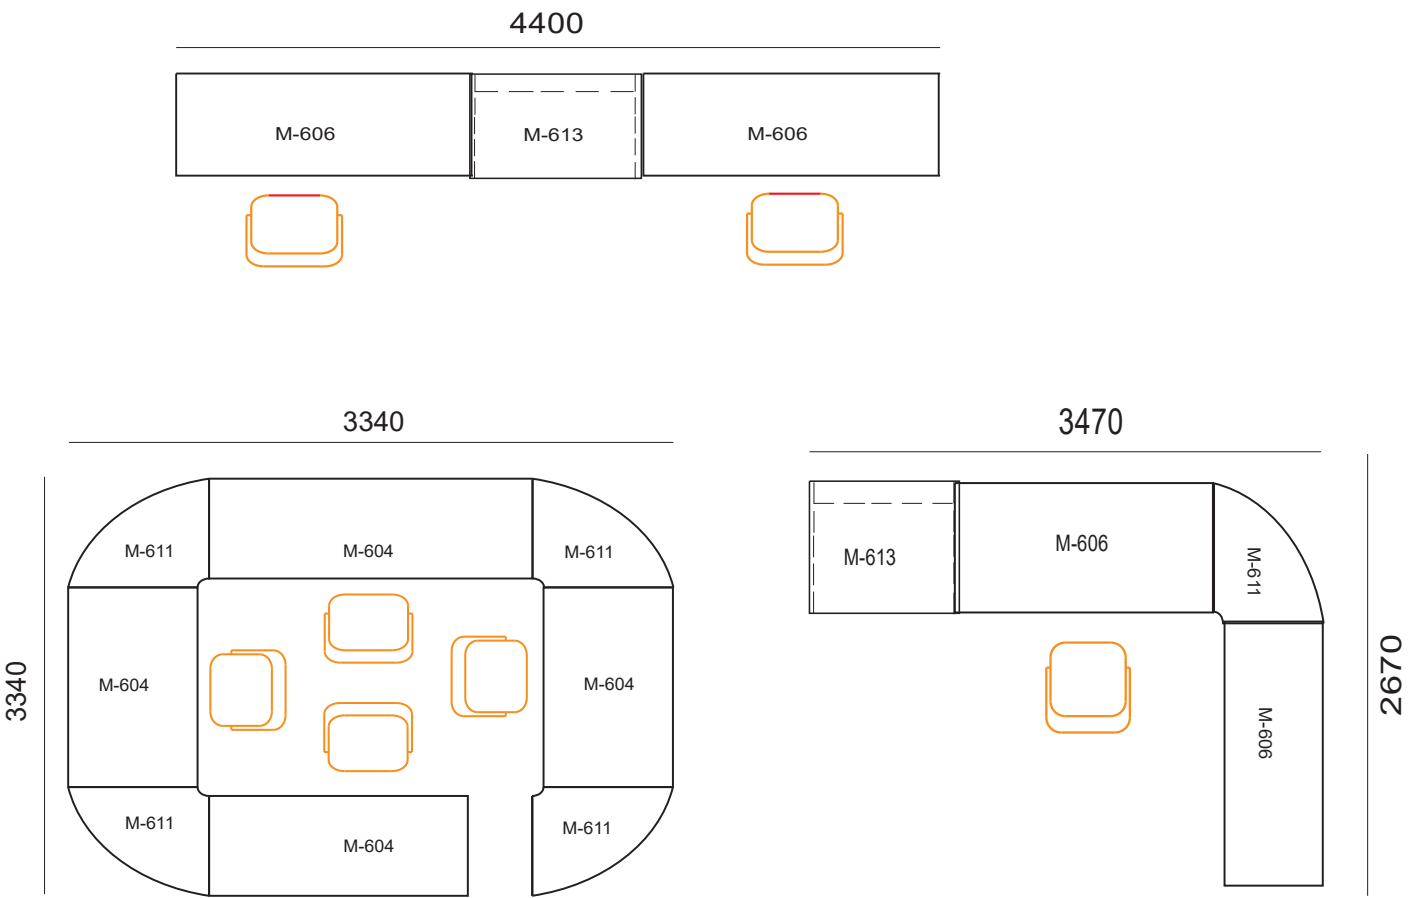

Composiciones tipo / Compositions