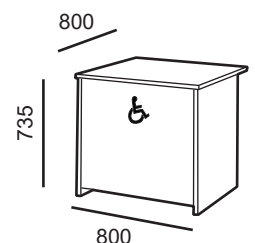

Mostrador 800 / Banque P= 800mm.

Cód / Code	Faldón / Voile de fond	P.V.P	Packing
M 600 _ _ _ _	laminado	209,24 €	68,8 kg Vol. 0,182 m ³ L=1200 Nº bultos:5
M 601 _ _ _ _	metálico	291.63 €	
M 602 _ _ _ _	laminado	223,67 €	75,4 kg Vol. 0,210 m ³ L=1400 Nº bultos:5
M 603 _ _ _ _	metálico	310.34 €	
M 604 _ _ _ _	laminado	238,73 €	82,7 kg Vol. 0,210 m ³ L=1600 Nº bultos:5
M 605 _ _ _ _	metálico	329.71 €	
M 606 _ _ _ _	laminado	259,93 €	89,9 kg Vol. 0,252 m ³ L=1800 Nº bultos:5
M 607 _ _ _ _	metálico	369.54 €	
M 608 _ _ _ _	laminado	277,71 €	97,9 kg Vol. 0,280 m ³ L=2000 Nº bultos:5
M 609 _ _ _ _	metálico	392.87 €	

Angulo 90 ° / Angle 90 °

Cód / Code	P.V.P	Packing
M 611 _ _ _ _	416.44 €	54,2 kg Vol. 0,173 m ³ Nº bultos:5

Módulo de 80 / Module 80 .

Al hacer el pedido mandar croquis de composición.

Cód / Code	Faldón / Voile de fond	P.V.P	Packing
M 612 _ _ _ _	laminado	119,43 €	48,4 kg Vol. 0,140 m ³ Nº bultos:4
M 613 _ _ _ _	metálico	164.27 €	